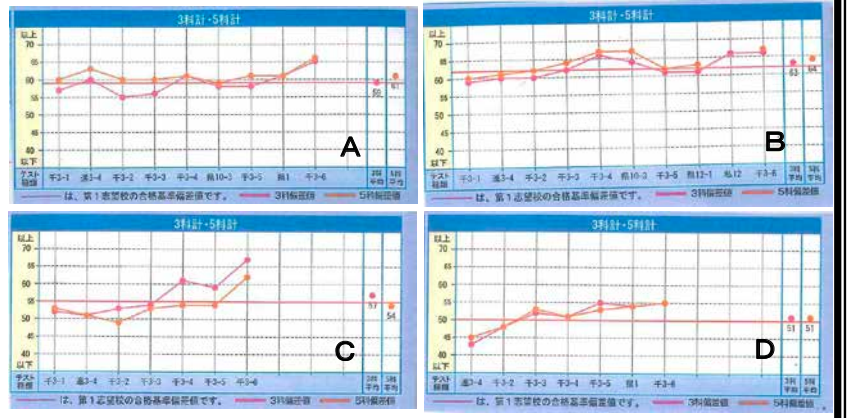

コロナに勝つ！ 令和3年、起死回生の年

公立高校第一志望者200名中、前・後期計188名合格！

東葛飾・県立船橋・薬園台・幕張総合・船橋東・小金・県立柏・鎌ヶ谷・国府台・津田沼・八千代・松戸国際・国分・市川東・県立松戸・市立松戸・松戸六実・柏の葉・柏中央・松戸馬橋・鎌ヶ谷西・松戸向陽・船橋二和・市立柏・流山おおたかの森・千葉女子・国立館山海上技術・国立木更津高専・都立産業技術高専 他（過去8年のデータ）

私立高校受験者223名中、推薦・一般計215名合格！

専大松戸・芝浦工大柏・東海大浦安・千葉日大・流通経済大柏・中央学院・二松学舎柏・日本体育大柏・千葉商科大附属・聖徳大附属・東葉・我孫子二階堂・東京学館船橋・秀明八千代・不二女子・東洋大牛久・東洋大京北・愛国(看)・足立学園・駒込学園・江戸川女子・共栄学園・東洋・修徳・潤徳・叡明 他（過去8年のデータ）

受験学力はどれだけ伸びるの？

AIMでは実力テストとして千葉県統一テスト(進学研究会)を実施しています。右のデータは中3生徒の4月～1月間の偏差値(一部Vもぎデータ含む)の推移を示しています。Aさんは5科偏差値53からスタートし最終的には65に達しました。Bさんは4月の59から最高値は67を記録しています。Cさんは4月は3科52でしたが、1月には66までかけたのぼりました。Dさんは7月の45から始まり1月は55までちょうど10アップを記録しています。ここに示したのはほんのわずかな事例です。変動に個人差はありますが、努力次第でこのような成果をえられます。