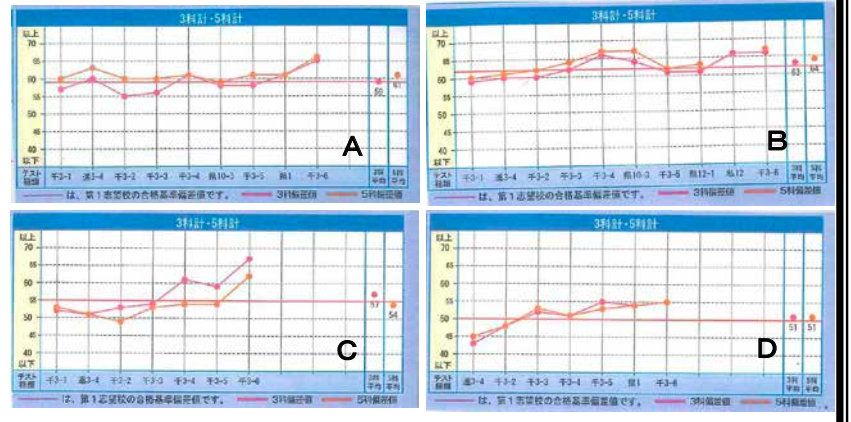

AIM high!

目標を高く掲げて!

公立高校第一志望者192名中、前・後期計180名合格!

東葛飾・県立船橋・葉園台・幕張総合・船橋東・小金・県立柏・鎌ヶ谷・国府台・津田沼・八千代・松戸国際・国分・市川東・県立松戸・市立松戸・松戸六実・柏の葉・柏中央・松戸馬橋・鎌ヶ谷西・松戸向陽・船橋二和・市立柏・流山おおたかの森・千葉女子・国立館山海上技術・国立木更津高専・都立産業技術高専 他 (過去8年のデータ)

私立高校受験者210名中、推薦・一般計202名合格!

専大松戸・芝浦工大柏・東海大浦安・千葉日大・流通経済大柏・中央学院・二松学舎柏・日本体育大柏・千葉商科大附属・聖徳大附属・我孫子二階堂・東京学館船橋・秀明八千代・東洋大牛久・愛国(看)・足立学園・駒込学園・江戸川女子・共栄学園・東洋・修徳・潤徳・叡明 他 (過去8年のデータ)

受験学力はどれだけ伸びるの?

AIMでは実力テストとして千葉県統一テスト(進学研究会)を実施しています。右のデータは中3生徒の4月~1月間の偏差値(一部Vもぎデータ含む)の推移を示しています。Aさんは5科偏差値53からスタートし最終的には65に達しました。Bさんは4月の59から最高値は67を記録しています。Cさんは4月は3科52でしたが、1月には66までかけたのほりました。Dさんは7月の45から始まり1月は55までちょうど10アップを記録しています。ここに示したのはほんのわずかな事例です。変動に個人差はありますが、努力次第でこのような成果をえられます。