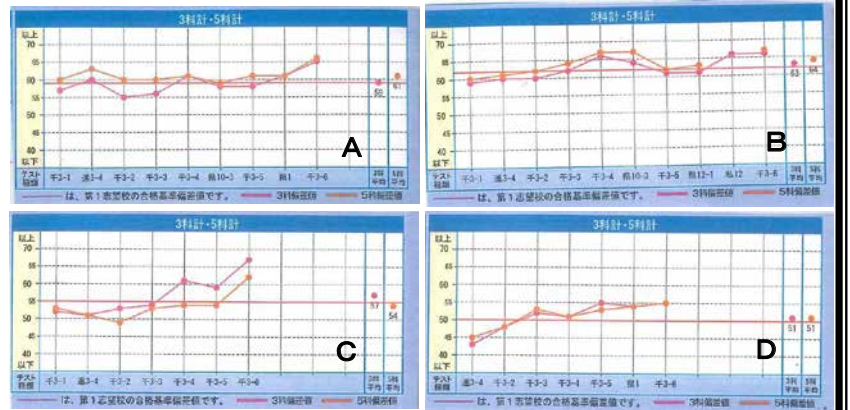

AIM high!

目標を高く掲げて!

公立高校第一志望者180名中、前・後期計171名合格!

東葛飾・県立船橋・薬園台・幕張総合・船橋東・小金・県立柏・鎌ヶ谷・国府台・津田沼・八千代・松戸国際・国分・市川東・県立松戸・市立松戸・松戸六実・柏の葉・柏中央・松戸馬橋・鎌ヶ谷西・松戸向陽・船橋二和・市立柏・流山おおたかの森・千葉女子・国立館山海上技術・国立木更津高専・都立産業技術高専 他 (過去7年のデータ)

私立高校受験者198名中、推薦・一般計192名合格!

専大松戸・芝浦工大柏・東海大浦安・千葉日大・流通経済大柏・中央学院・二松学舎柏・日本体育大柏・千葉商科大附属・聖徳大附属・我孫子二階堂・東京学館船橋・愛国(看)・足立学園・駒込学園・江戸川女子・東洋・修徳・潤徳 他 (過去7年のデータ)

受験学力はどれだけ伸びるの?

AIMでは実力テストとして千葉県統一テスト(進学研究会)を実施しています。右のデータは中3生徒の4月~1月間の偏差値(一部Vもぎデータ含む)の推移を示しています。Aさんは5科偏差値53からスタートし最終的には65に達しました。Bさんは4月の59から最高値は67を記録しています。Cさんは4月は3科52でしたが、1月には66までかけたのぼりました。Dさんは7月の45から始まり1月は55までちょうど10アップを記録しています。ここに示したのはほんのわずかな事例です。変動に個人差はありますが、努力次第でこのような成果をえられます。